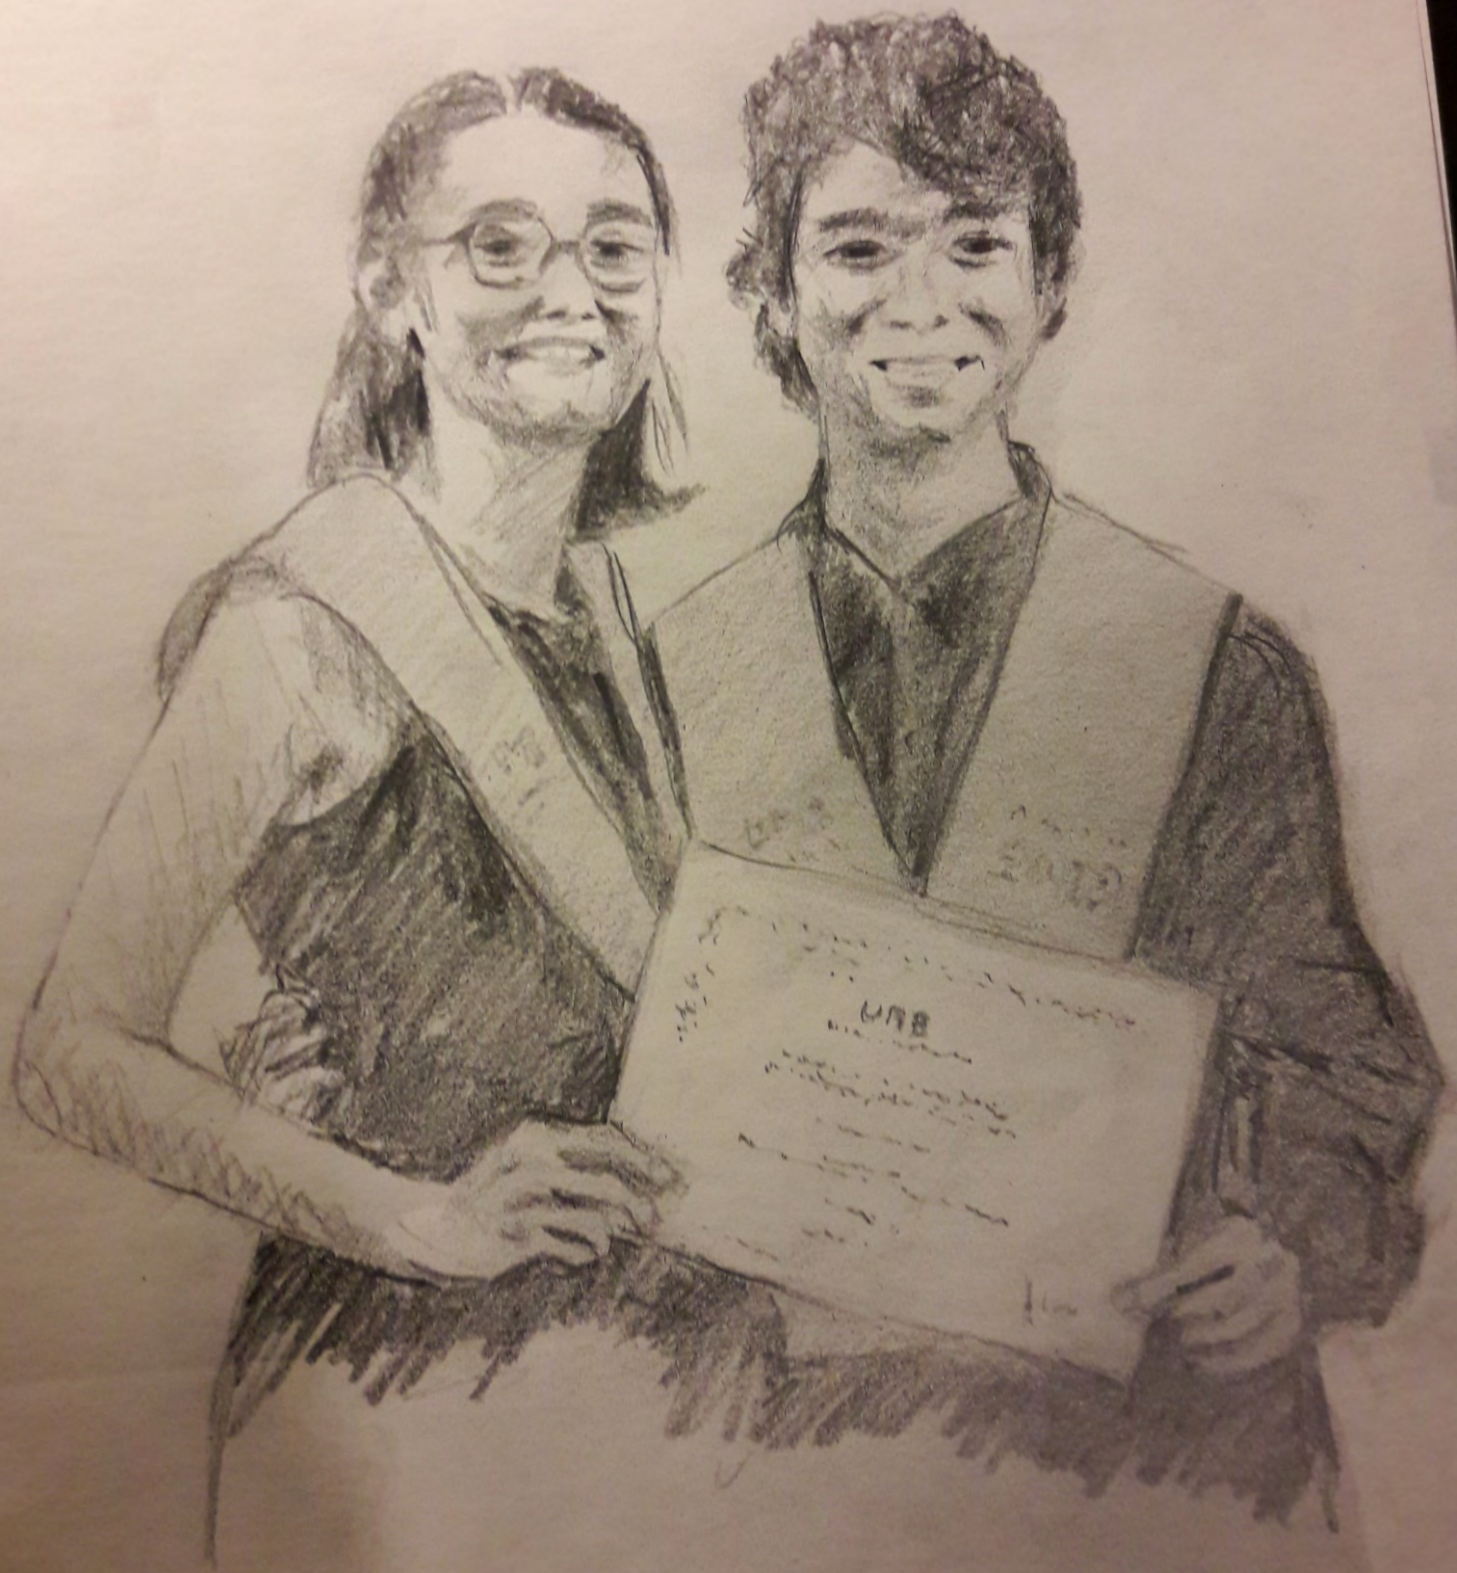

Ed Royce
16/11/2001

Arthur

L'Automi
scultore Bach a
facci de la casa de
Bayes amb la vista projectada
vers l'horitzó

Unes
Bayes 26. 11. 1911

15 I am amiga ... Young

Balsau

04
04
0
0
C

Malsack

Prigod

a Comma. Anjo
Umig Balarok

a Anna amb
la "lluna" de San del Pi
Ureng

a femme
cheue

Katsochi

Bahadır

a Begonya
Urra

a la Carme,
evoltant Haeridel
i Uopin allà d'alt (d'aqueilla casa)